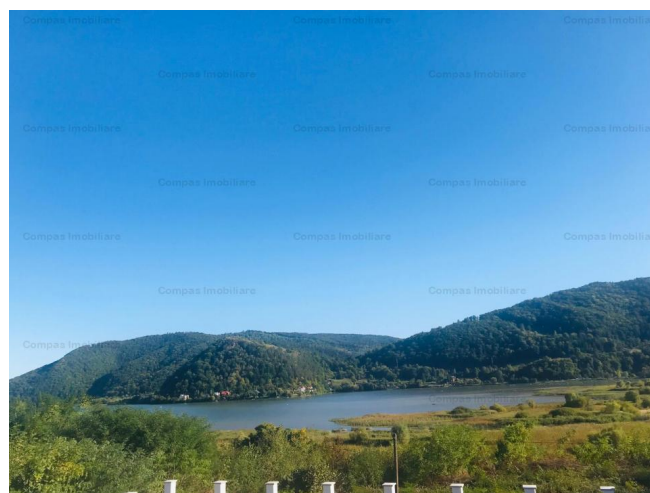

Descriere:

VILA SUPERBA PIATRA NEAMT! Pentru cei care isi doresc un camin in adevaratul sens al cuvantului, va prezentam o vila noua in zona

Ursuleti. Construita din cele mai bune materiale, o recomandam celor ce doresc un lifestyle linistit si elegant alaturi de cei dragi. De multe ori o casa nu este doar suma