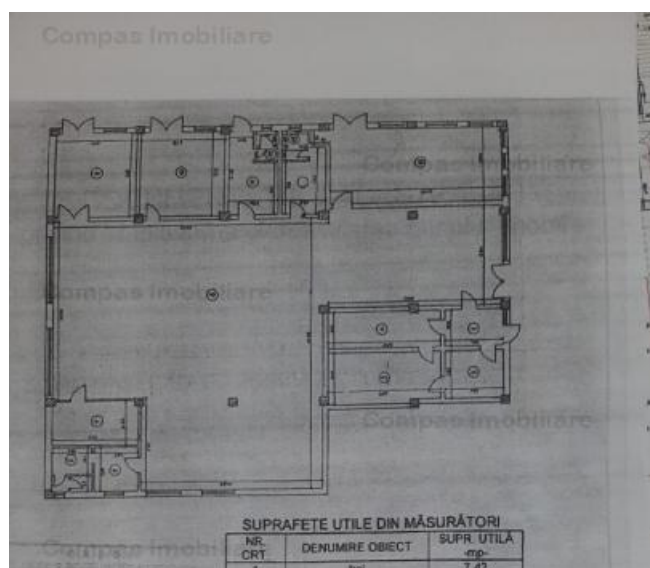

Compas

IMOBILIARE

Est
Spațiu comercial de vânzare
TIP IMOBIL: P

Caracteristici:

Suprafața utilă:

503m²

Compartimentat

Etaj: Parter

An construcție: 1980

Nr băi: 3

Camere: 14

Înălțime: 4

Vitrine: 24

Preț:

189 000 €

Descriere:

Spațiu comercial în zona 1 mai cartier gara veche exact la intrare ideal pentru o afacere în orice domeniu se oferă spre vânzare, Are 2 centrale termice pe gaz, electric 380 v apă și canalizare proprie Suprafața utilă de 504 mp Este compus din spațiu producție 300 mp 3 grupuri sanitare, birouri și atelier mecanic secretariat etc Ideal și pentru service auto, hală producție, market
PREȚ 189000 EURO NEGOCIABIL PENTRU RELATI SI VIZIONARII SUNATI LA NR TELEFON 0735000600