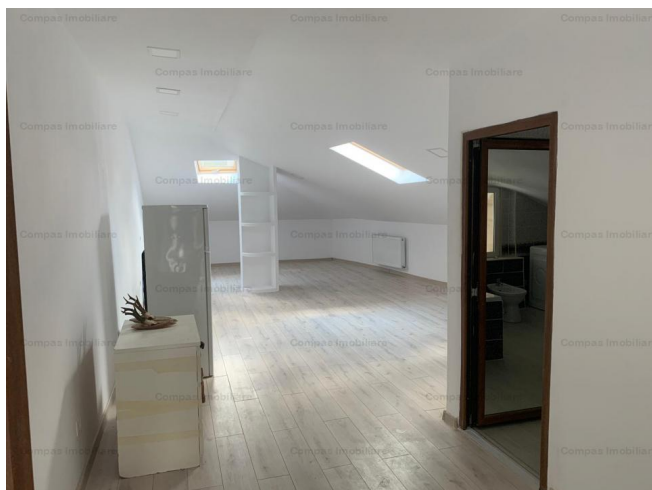

Compass

IMOBILIARE

Piatra Neamt

Spațiu birouri de închiriat

TIP IMOBIL: P+1

Caracteristici:

Suprafața utilă: 70m² Open Space

Camere: 2 Etaj: Et.1

An construcție: 1970 Nr băi: 1

Preț:

500 € / lună

Descriere:

Spațiu de birouri proaspăt renovat, intrare separată, 2 locuri de parcare în curte. Spațiul este situat pe strada Calistrat Hogas din Piatra Neamț. Prețul este de 550 euro/luna negociabil. PENTRU RELATI SUNATI SI VIZIONARI SUNATI LA NR TEL 0735000600