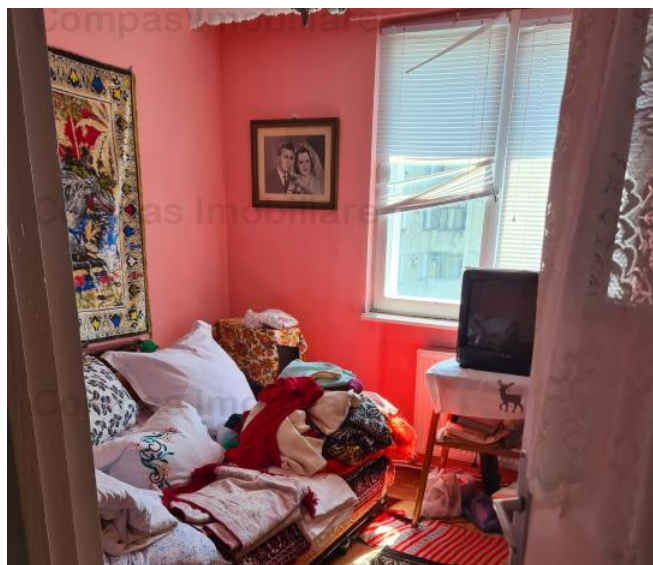

Compass

IMMOBILIARE

Maratei

Apartament de vânzare

Caracteristici:

Camere: 2 Suprafața utilă: 39m²
Compartimentat Etaj: Et.3
An construcție: 1980 Confort: 1
Amplasament: 1 Nr băi: 1
Suprafața construită:
42m²

Preț:

43 000 €

Descriere:

Va prezentam un apartament la etajul 3, într-un bloc liniștit, cu spate verzi in Maratei, aproape de toate magazinele. In apartament se poate locui, dar nu este modernizat. Este oferit la prețul de 43.000 Euro, dar orice oferta se discuta. Pentru vizionari si mai multe detalii sunați la 0722 660 100