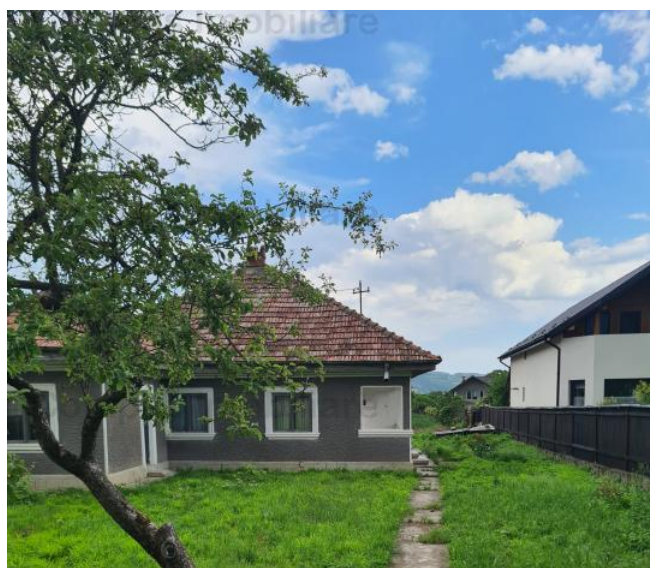

Compass

IMOBILIARE

Est
Casă/vilă de vânzare
TIP IMOBIL: P

Caracteristici:

Camere: 3	Suprafața utilă: 70m ²
Suprafața teren: 1400m ²	An construcție: 1950
Etaje: 3	Front stradal: 25m
Nr băi: 1	Suprafața construită: 80m ²

Preț:

42 000 €

Descriere:

Va prezentam o oportunitate de a achiziona o căsuța de renovat complet, cu 1400 de metri pătrați de teren. Toate utilitățile la poarta. Eventual se poate si lotizarea de către noul proprietar. Drum asfaltat, vecini buni, zona liniștită. Valoarea este data in special de