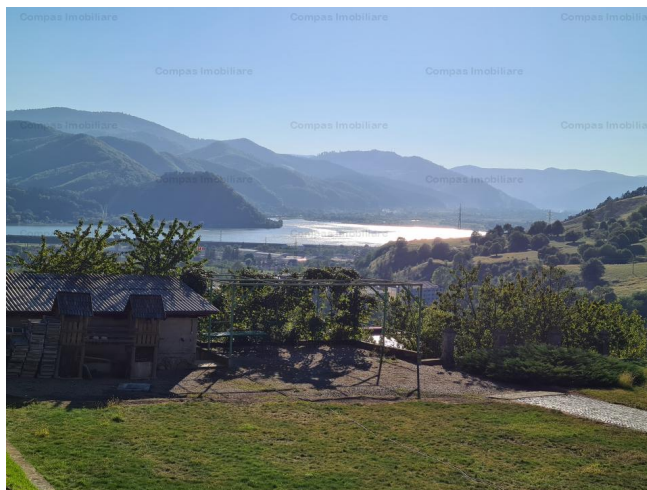

#### Caracteristici:

Suprafața teren:

12000m<sup>2</sup>

Amplasament: 1

Front stradal: 50m

Nr. fronturi: 2

Main.zone\_details: 1

#### Descriere:

Un teren superb cu priveliste deosebita - probabil cel mai frumos teren din oras. Liniste absoluta, acces cu drum asfaltat, toate utilitatile. Se pot construi pana la 4 case pe loturi generoase cu intrare comuna, sau, pentru cei ce doresc o proprietate unicat, o singura casa de poveste. Conform PUG nou,